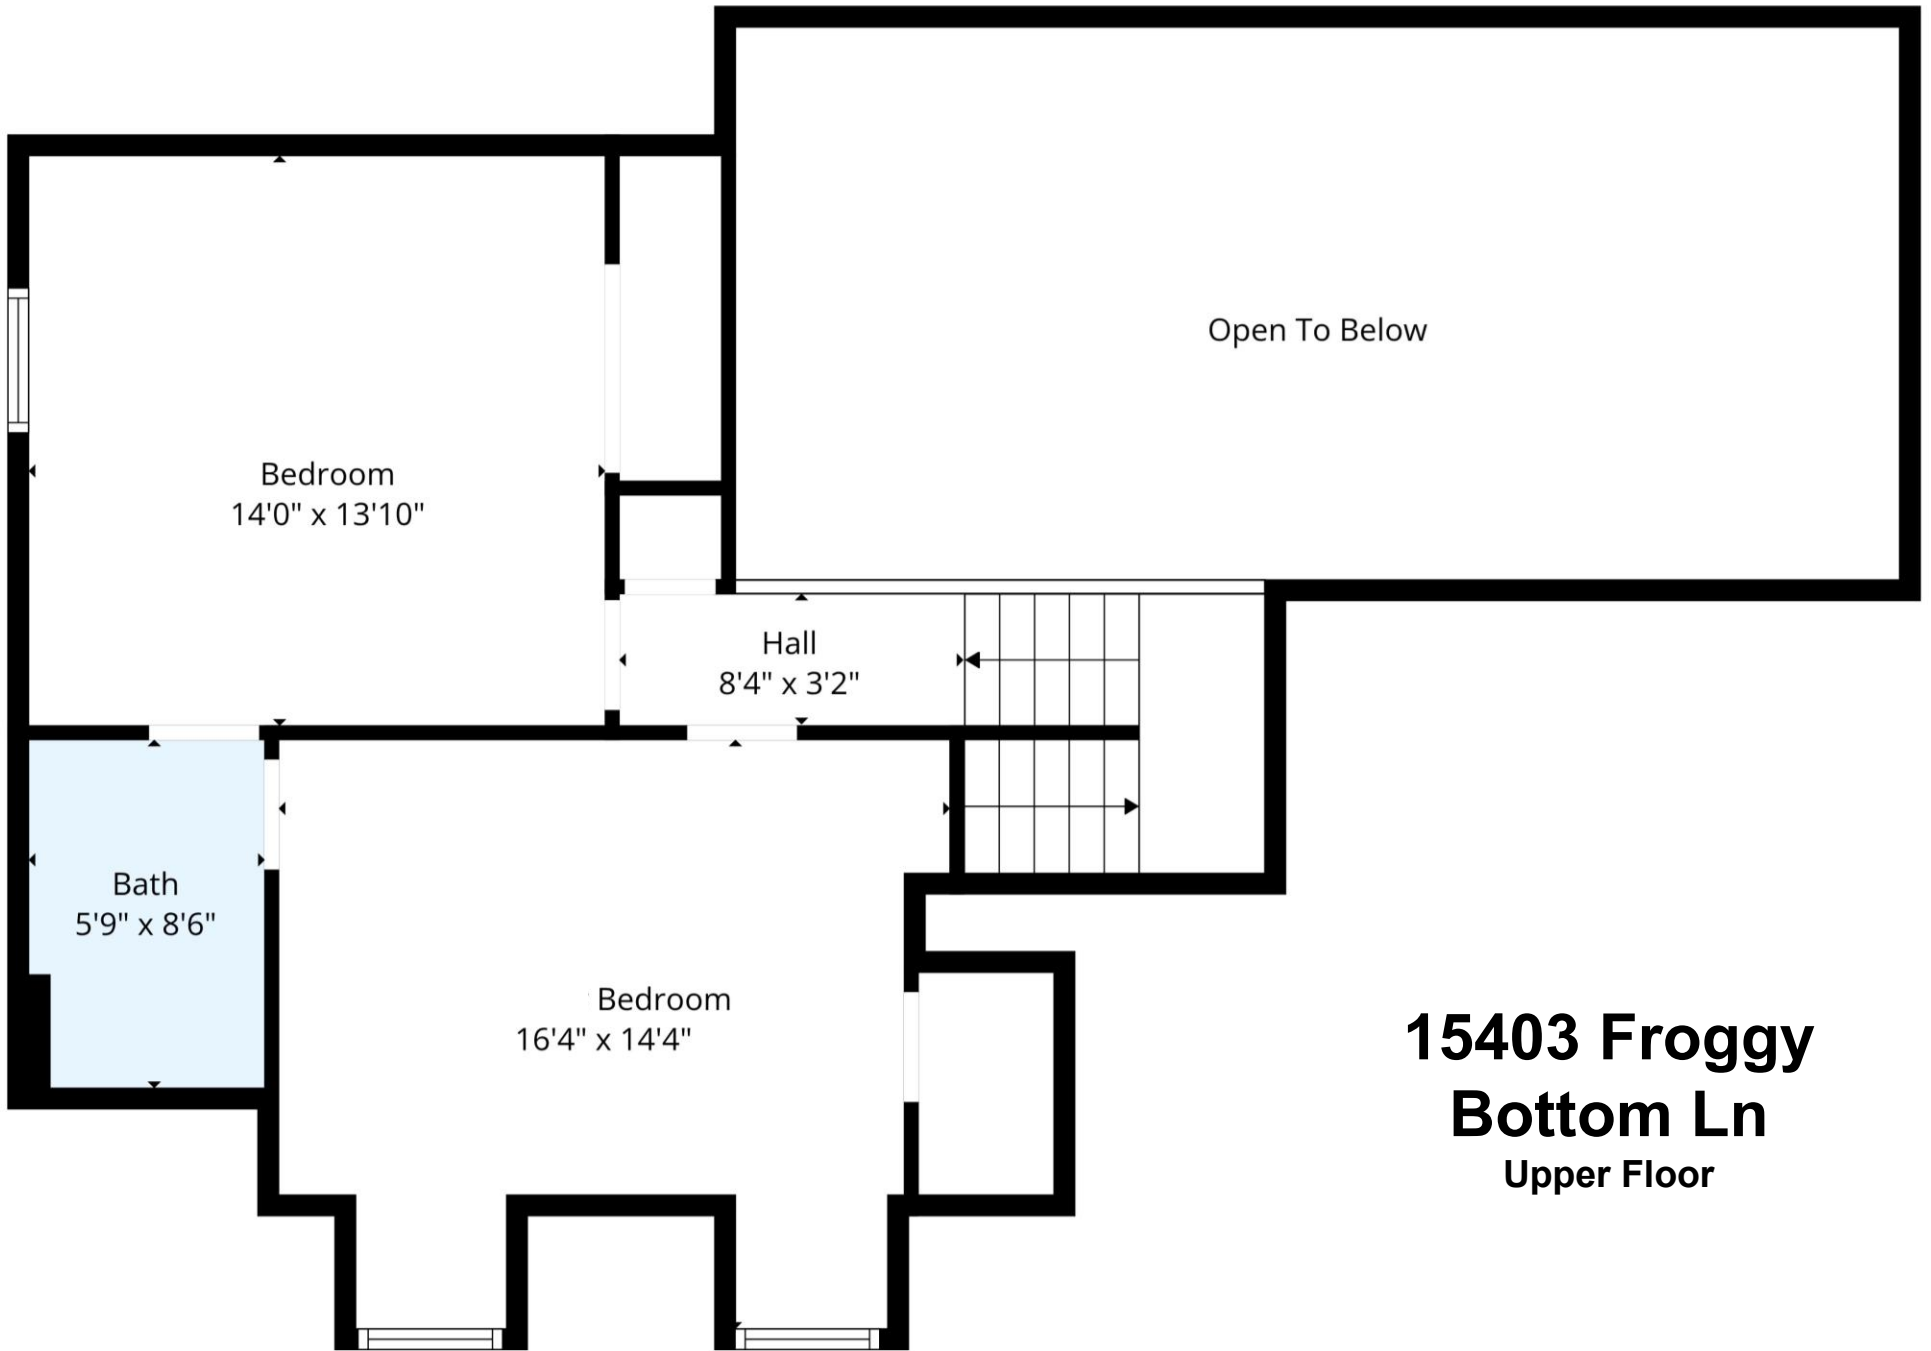

**15403 Froggy
Bottom Ln**
Upper Floor

CHERIWOODARDREALTY
Homes in the Heart of the Piedmont

Tanya A Paull · tanya@cheriwoodard.com · 540-987-8500 x6 · www.cheriwoodard.com